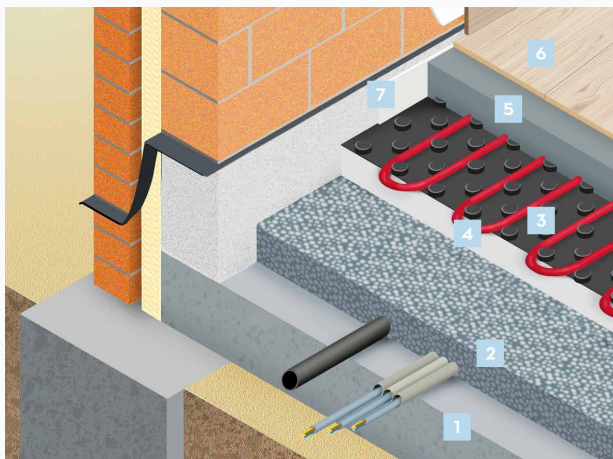

Chape plus in combinatie met isolatiemortel en vloerverwarming

1. Gewapend beton
2. Isolatiemortel
3. Noppenvloer/isolatieplaat
4. Vloerverwarming
5. Chape Plus
6. Bekleding
7. Randisolatie