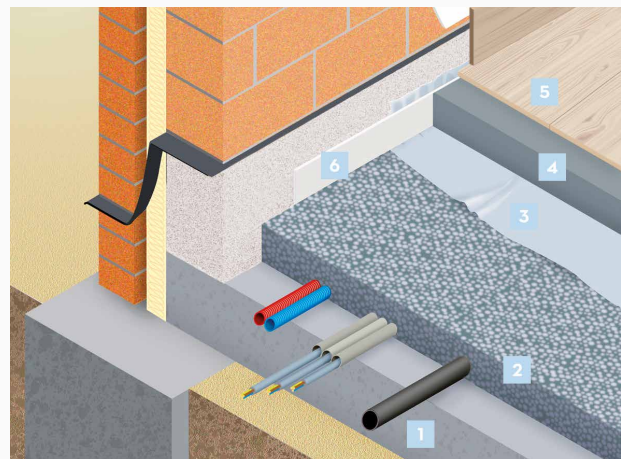

DOORSNEDE VLOERISOLATIE TOEPASSING

Chape plus in combinatie met isolatiemortel zonder vloerverwarming

1. Gewapend beton
2. Isolatiemortel
3. PVC-folie
4. Chape Plus
5. Bekleding
6. Randisolatie