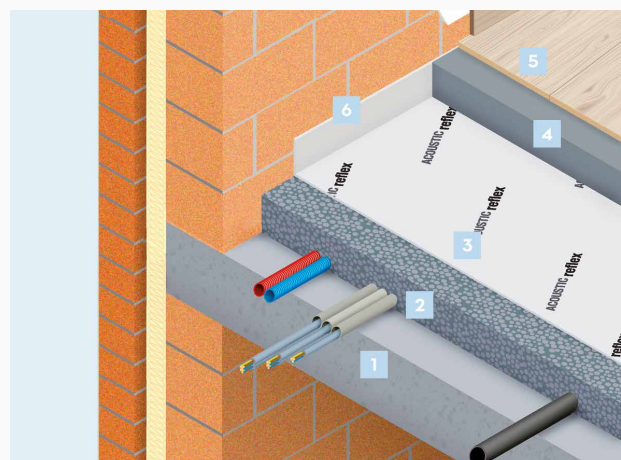

Chape plus in combinatie met Acoustic Reflex

1. Gewapend beton
2. Isolatiemortel
3. Acoustic reflex
4. Chape Plus
5. Bekleding
6. Randisolatie